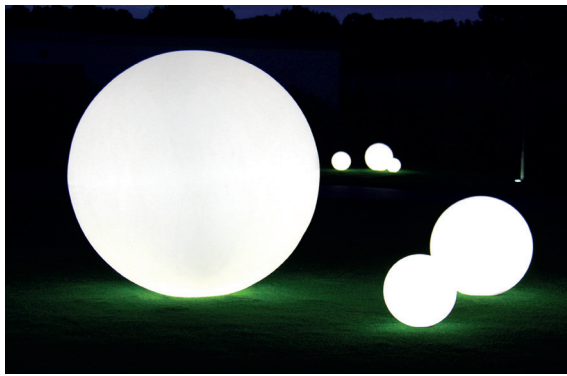

COLLEZIONI GLOBO PER INTERNI/ESTERNI

€115,00+iva - finitura lucida
 €100,00+iva - finitura opaca
 €145,00+iva - kit LED RGB da 3W incluso

GLOBO 30

Lampada da terra / tavolo
 Anno di produzione: 1999
 Versioni: luminosa.
 Materiali: Polietilene.
 Dimensioni: Ø 30 cm
 Peso: 1,2 Kg
 Imballaggio: 31 x 31 x 31 cm
 Volume imballaggio: 0,03 m³

€145,00+iva - finitura lucida
 €130,00+iva - finitura opaca
 €170,00+iva - kit LED RGB da 3W incluso

GLOBO 40

Lampada da terra / tavolo
 Anno di produzione: 2001
 Versioni: luminosa.
 Materiali: Polietilene.
 Dimensioni: Ø 40 cm
 Peso: 2 Kg
 Imballaggio: 41 x 41 x 41 cm
 Volume imballaggio: 0,069 m³

€170,00+iva - finitura lucida
 €155,00+iva - finitura opaca
 €190,00+iva - kit LED RGB da 3W incluso

GLOBO 50

Lampada da terra
 Anno di produzione: 2001
 Versioni: luminosa.
 Materiali: Polietilene.
 Dimensioni: Ø 50 cm
 Peso: 3,5 Kg
 Imballaggio: 51 x 51 x 51 cm
 Volume imballaggio: 0,133 m³

€220,00+iva - finitura lucida
 €210,00+iva - finitura opaca

GLOBO 60

Lampada da terra
 Anno di produzione: 2000
 Versioni: luminosa.
 Materiali: Polietilene.
 Dimensioni: Ø 60 cm
 Peso: 4,7 Kg
 Imballaggio: 61 x 61 x 61 cm
 Volume imballaggio: 0,227 m³