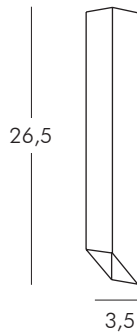

Lampe de sol
 Année de production: 2003
 Versions: lumineuse.
 Matériaux: Polyéthylène.
 Dimensions: Ø 120 cm
 Poids: 25 Kg
 Emballage: 122 x 122 x 122 cm
 Volume emballage: 1,815 m³

Floor lamp
 Year of production: 2003
 Versions: lighting.
 Material: Polyethylene.
 Dimensions: Ø 120 cm
 Weight: 25 Kg
 Packaging: 122 x 122 x 122 cm
 Packaging volume: 1,815 m³

Lampada da terra
 Anno di produzione: 2004
 Versioni: luminosa.
 Materiali: Polietilene.
 Dimensioni: Ø 200 cm
 Peso: 93 Kg
 Imballaggio: 202 x 202 x 249 cm
 Volume imballaggio: 10,16 m³
 Note: imballaggio senza scatola.

Floor lamp
 Year of production: 2004
 Versions: lighting.
 Material: Polyethylene.
 Dimensions: Ø 200 cm
 Weight: 93 Kg
 Packaging: 202 x 202 x 249 cm
 Packaging volume: 10,16 m³
 Note: no box packaging.

GLOBO PICCHETTI D'ANCORAGGIO (OPZIONALI)

DIMENSIONS (cm) - CODE - COLOURS

GUIDA PER PICCHETTO

Materiale: acciaio
Peso: 0,5 Kg

€15,00+iva l'uno

LP TUB001

PICCHETTO
Materiale: acciaio
Peso: 0,1 Kg

€15,00+iva l'uno