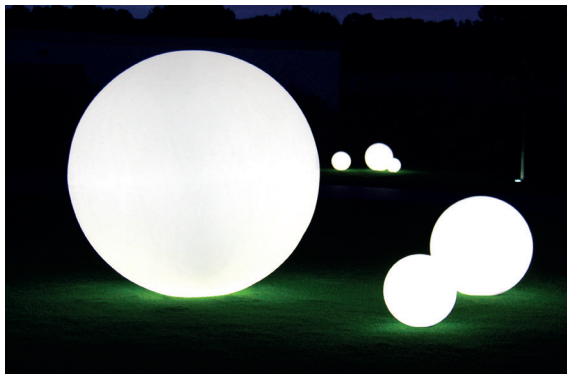

€1150,00+iva - finitura opaca

GLOBO 120

Lampada da terra
Anno di produzione: 2003
Versioni: luminosa.
Materiali: Polietilene.
Dimensioni: Ø 120 cm
Peso: 25 Kg
Imballaggio: 122 x 122 x 122 cm
Volume imballaggio: 1,815 m³

Lampe de sol
Année de production: 2003
Versions: lumineuse.
Matériaux: Polyéthylène.
Dimensions: Ø 120 cm
Poids: 25 Kg
Emballage: 122 x 122 x 122 cm
Volume emballage: 1,815 m³

Floor lamp
Year of production: 2003
Versions: lighting.
Material: Polyethylene.
Dimensions: Ø 120 cm
Weight: 25 Kg
Packaging: 122 x 122 x 122 cm
Packaging volume: 1,815 m³

DIMENSIONS (cm)			
CODE			
LIGHTING			
			Energy saving bulb recommended (not included).
COLOURS		LIGHTING ☐ LIGHT WHITE (code LA) <u>MATT FINISH</u>