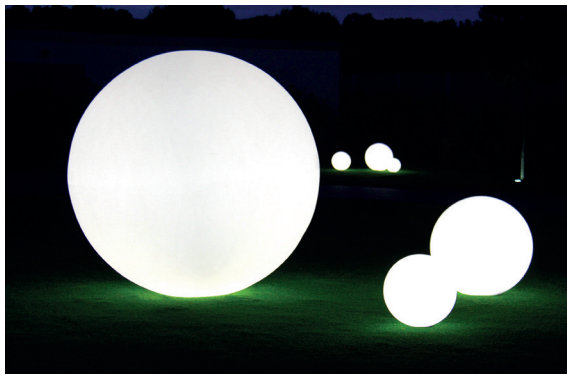

€2990,00+iva - finitura opaca

GLOBO 200

Lampada da terra
Anno di produzione: 2004
Versioni: luminosa.
Materiali: Polietilene.
Dimensioni: Ø 200 cm
Peso: 93 Kg
Imballaggio: 202 x 202 x 249 cm
Volume imballaggio: 10,16 m³
Note: imballaggio senza scatola.

Lampe de sol
Année de production: 2004
Versions: lumineuse.
Matériaux: Polyéthylène.
Dimensions: Ø 200 cm
Poids: 93 Kg
Emballage: 202 x 202 x 249 cm
Volume emballage: 10,16 m³
Note: pas de boîte d'emballage.

Floor lamp
Year of production: 2004
Versions: lighting.
Material: Polyethylene.
Dimensions: Ø 200 cm
Weight: 93 Kg
Packaging: 202 x 202 x 249 cm
Packaging volume: 10,16 m³
Note: no box packaging.

DIMENSIONS (cm)			
CODE			
LIGHTING	Note: earth spike included		
COLOURS	Energy saving bulb recommended (not included).		
COLOURS	LIGHTING ○ LIGHT WHITE (code LA) <u>GLOSSY FINISH</u>