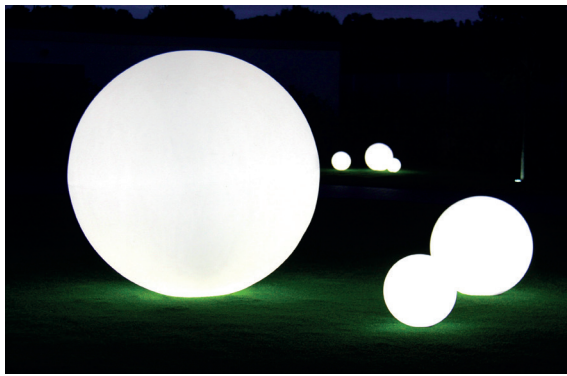

COLLEZIONI GLOBO PER INTERNI/ESTERNI

€115,00+iva - finitura lucida
 €100,00+iva - finitura opaca
 €145,00+iva - kit LED RGB da 3W incluso

GLOBO 30

Lampada da terra / tavolo
 Anno di produzione: 1999
 Versioni: luminosa.
 Materiali: Polietilene.
 Dimensioni: Ø 30 cm
 Peso: 1,2 Kg
 Imballaggio: 31 x 31 x 31 cm
 Volume imballaggio: 0,03 m³

€170,00+iva - finitura lucida
 €155,00+iva - finitura opaca
 €190,00+iva - kit LED RGB da 3W incluso

GLOBO 50

Lampada da terra
 Anno di produzione: 2001
 Versioni: luminosa.
 Materiali: Polietilene.
 Dimensioni: Ø 50 cm
 Peso: 3,5 Kg
 Imballaggio: 51 x 51 x 51 cm
 Volume imballaggio: 0,133 m³

€220,00+iva - finitura lucida
 €210,00+iva - finitura opaca

GLOBO 60

Lampada da terra
 Anno di produzione: 2000
 Versioni: luminosa.
 Materiali: Polietilene.
 Dimensioni: Ø 60 cm
 Peso: 4,7 Kg
 Imballaggio: 61 x 61 x 61 cm
 Volume imballaggio: 0,227 m³

€320,00+iva - finitura lucida
 €310,00+iva - finitura opaca

GLOBO 70

Lampada da terra
 Anno di produzione: 2001
 Versioni: luminosa.
 Materiali: Polietilene.
 Dimensioni: Ø 70 cm
 Peso: 7,2 Kg
 Imballaggio: 71 x 71 x 71 cm
 Volume imballaggio: 0,358 m³